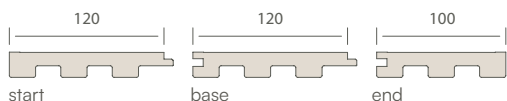

## DATI TECNICI

Profili realizzati in MDF idrofugo - CARB

Parti a vista rivestite con speciali laminati

Retro nobilitato con barriera isolante PUR

Profili in lunghezza 300cm

## LINEE