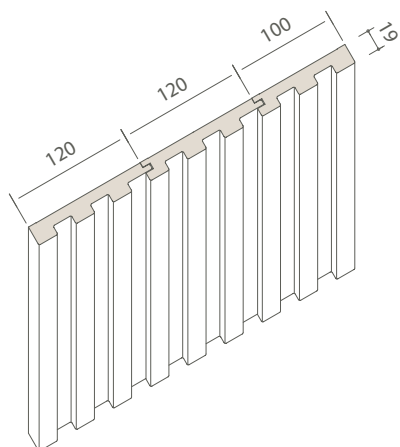

## DATI TECNICI

Profili realizzati in MDF idrofugo - CARB

Parti a vista rivestite con speciali laminati

Retro nobilitato con barriera isolante PUR

Profili in lunghezza 300cm

## LINEE