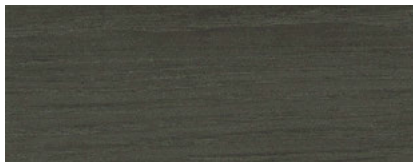

## FINITURE WOOD

Emulano perfettamente la matericità e il calore del legno naturale.

Noce

Rovere Friuli

Rovere gessato

Olmo antracite

Quercia nordica

Quercia