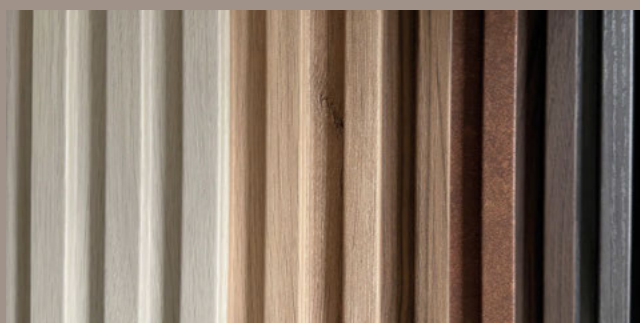

Dopo 50 anni di esperienza nella creazione di profili per porte FCM Gamba amplia la sua produzione presentando CoverWall: due linee di rivestimenti decorativi per interni che regalano a ogni ambiente personalità ed eleganza.

Materiali
di alta qualità

Ampia scelta
di finiture

Versatilità in
ogni ambiente

Personalizzazione
per grandi progetti

CoverWall LINEE