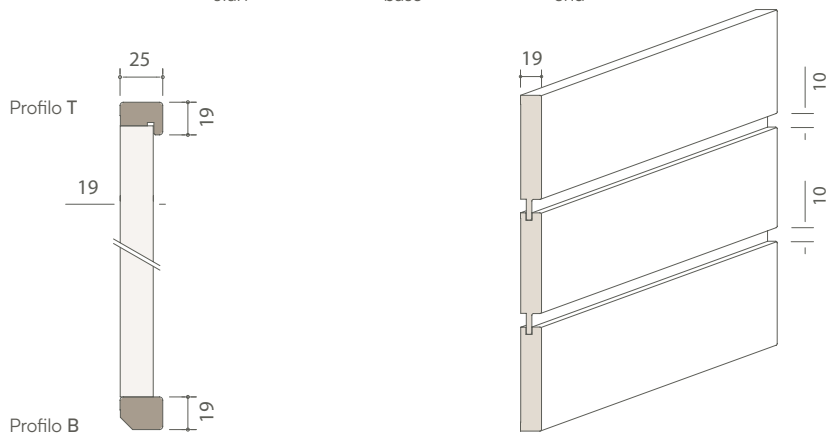

FINITURE WOOD

Emulano perfettamente la matericità e il calore del legno naturale.

FINITURE STYLE

Spaziano dal Bianco verniciabile, al Corvino con effetto soft touch, al Corten che dona contemporaneità ai progetti più ricercati.

CARATTERISTICHE

Sistema modulare a incastro

Semplicità di montaggio

Ampia versatilità

Elevata durabilità

Resistente ai raggi UV

DATI TECNICI

Profili realizzati in MDF idrofugo - CARB

Parti a vista rivestite con speciali laminati

Retro nobilitato con barriera isolante PUR

Profili in lunghezza 300cm

LINEE

DOGHE